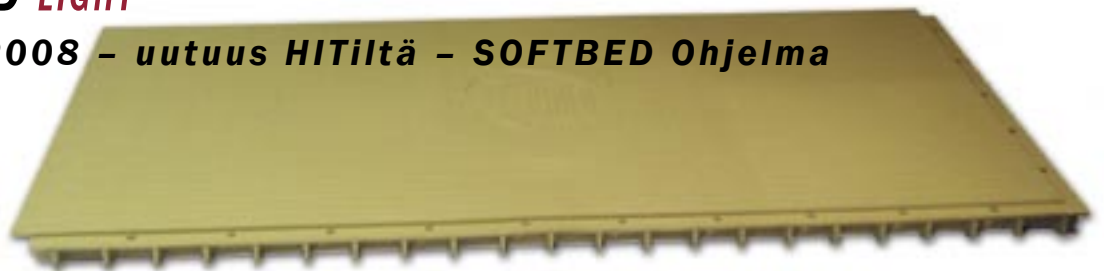

Softbedin sivut liittyvät yhteen kaltevan reunuskuminauhan ja kulmissa olevien vastinkappaleiden avulla.

The HIT-SOFTBED PLUS on saatavilla koossa 60 x 90 cm ja paksuus 7.5 cm]

SOFTBED PLUS pinta HIT- Aktiivitalissa

HIT-SOFTBED PLUS san asentaminen

HIT-SOFTBED®

HIT-SOFTBED® LIGHT

Keväästä 2008 - uutuu HITiltä - SOFTBED Ohjelma

Malli: 100 x 50 cm, paksuus 3 c
Väri: musta tai hiekanruskea

Kekseliäs ratkaisu- hevosten makuualustat HIT-Aktiivitalleissa. Pehmeät ja tyylikkääät.