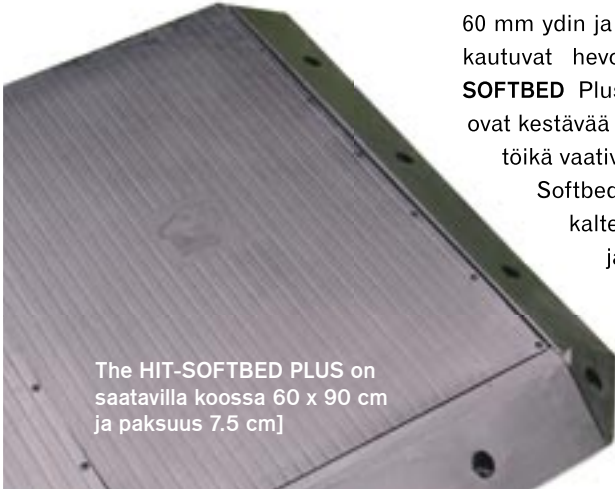

Lähde: Triesdorf Horse Day 12. tammikuuta 2008

Sekä hevoset että ponit viihtyvät HIT-SOFTBED illä

HIT-SOFTBED® PLUS

Makuuhallien alustoiksi

HIT-SOFTBED PLUS kooltaan 60 x 90 cm on kehitetty hevoslaumojen makuutarpeisiin. SOFTBED PLUS- yksiköitä voidaan

liittää halutunkokoiseksi makuualueeksi rakennuksenkoostajahevosmäärästä riippuen. Kestävä ja pehmeä SOFTBED on mukava makuualusta hevosille. Suojattu 60 mm ydin ja joustavat liitokset muokautuvat hevosen vartalon ympärille. SOFTBED Plussan uloimmat kerrokset ovat kestävä kumia, jolla on pitkä käyttöikä vaativimmissakin olosuhteissa.

Softbedin sivut liittyvät yhteen kaltevan reunuskuminauhan ja kulmissa olevien vastinkappaleiden avulla.

The HIT-SOFTBED PLUS on saatavilla koossa 60 x 90 cm ja paksuus 7.5 cm]

SOFTBED PLUS pinta HIT- Aktiivitalissa