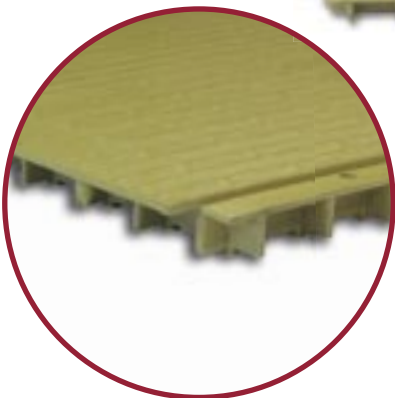

liittää halutunkokoiseksi makuualueeksi rakennuksenkoostajahevosmäärästä riippuen. Kestävä ja pehmeä SOFTBED on mukava makuualusta hevosille. Suojattu 60 mm ydin ja joustavat liitokset muokautuvat hevosen vartalon ympärille. SOFTBED Plussan uloimmat kerrokset ovat kestävä kumia, jolla on pitkä käyttöikä vaativimmissakin olosuhteissa.

Softbedin sivut liittyvät yhteen kaltevan reunuskuminauhan ja kulmissa olevien vastinkappaleiden avulla.

The HIT-SOFTBED PLUS on saatavilla koossa 60 x 90 cm ja paksuus 7.5 cm]

SOFTBED PLUS pinta HIT- Aktiivitalissa

HIT-SOFTBED PLUS san asentaminen

HIT-SOFTBED®

HIT-SOFTBED® LIGHT

Keväästä 2008 - uutuu HITiltä - SOFTBED Ohjelma

Malli: 100 x 50 cm, paksuus 3 c
Väri: musta tai hiekanruskea

Kekseliäs ratkaisu- hevosten makuualustat HIT-Aktiivitalleissa. Pehmeät ja tyylikkääät.